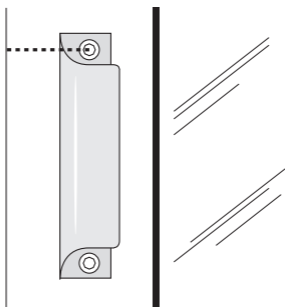

# VELFAC®

External handle for casement and sliding door  
Udvendigt skålegreb til terrasse- og skydedør  
Dragghandtag till fönsterdörr och skjutdörr  
Griffschale für Terrassentür und Schiebetür

## VELFAC 200 & VELFAC Edge

2.52-08.18

To be fitted on external side  
Monteres på udvendige side  
Monteras på utsidan  
Von außen montiert

↑ Outer edge of VELFAC 200 & VELFAC Edge sash  
Yderside af VELFAC 200 & VELFAC Edge ramme  
Utsida av VELFAC 200 & VELFAC Edge bølge  
Außenseite VELFAC 200 & VELFAC Edge Flügel

↑ 1000 mm from bottom of door sash  
1000 mm fra underkant dørramme  
1000 mm från bågens underkant  
1000 mm von Unterkante Türflügel

Ø 3.0 mm

Ø 3.0 mm